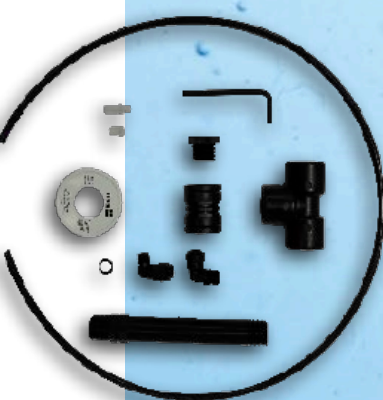

# Remote injection kits

011762EGB /  
011762GB

012706EGB /  
012706GB

012705EGB /  
012705GB

093210GB

Part Nr	Description	Use with
011762EGB	MiniDos Remote Inj Kit EPDM	MiniDos 0.4%, 1%, 2.5%, 5%, 10%
011762GB	MiniDos Remote Inj Kit Viton	MiniDos 0.4%, 1%, 2.5%, 5%, 10%
012706EGB	MiniDos 20% Rem Inj Kit RF EPDM	MiniDos 20%
012706GB	MiniDos 20% Rem Inj Kit Viton	MiniDos 20%
012705EGB	SuperDos Dual Remote Inj Kit EPDM	SuperDos
012705GB	SuperDos Dual Remote Inj Kit Viton	SuperDos
093210GB	MicroDos Remote Injection Kit	MicroDos 2%, 5%